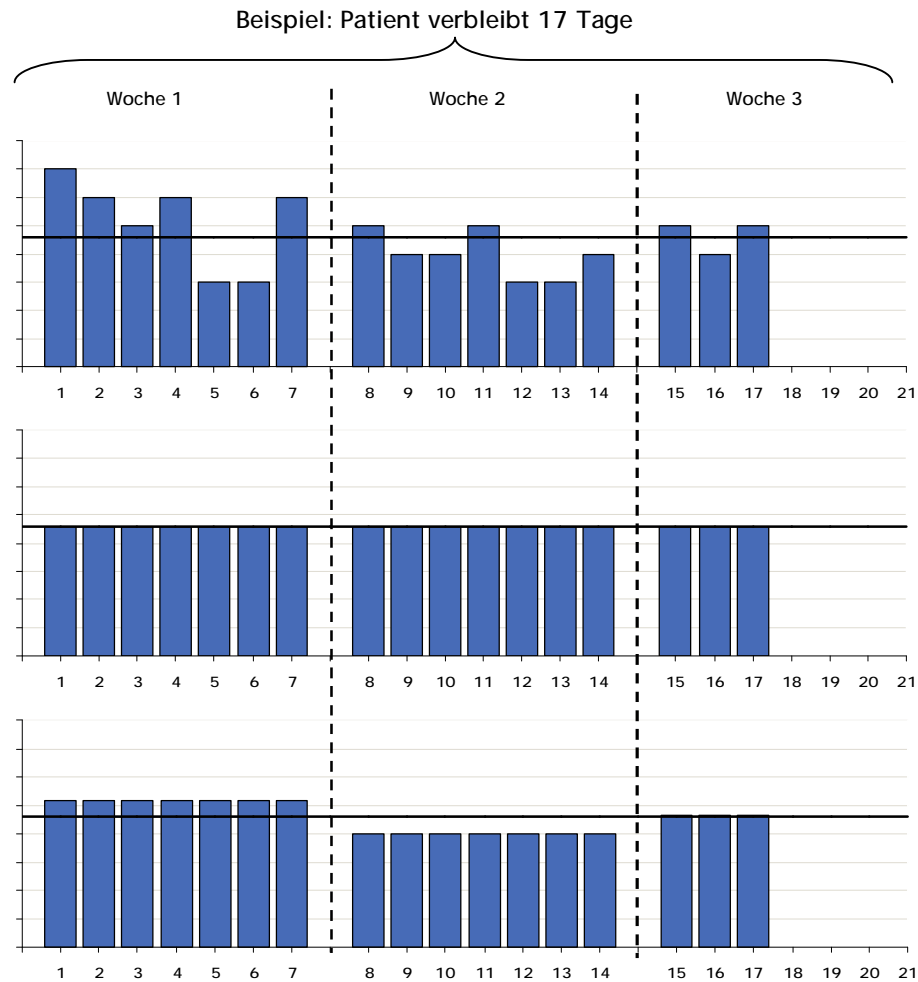

Vergütungsvolatilität der Tagespauschalen (Wochenbezug)

Tagespauschale:
täglich wechselnd

Tagespauschale:
pro Fall (Gesamtdurchschnitt)

Tagespauschale:
pro Fall (Wochendurchschnitt)

Quelle: Eigene Darstellung